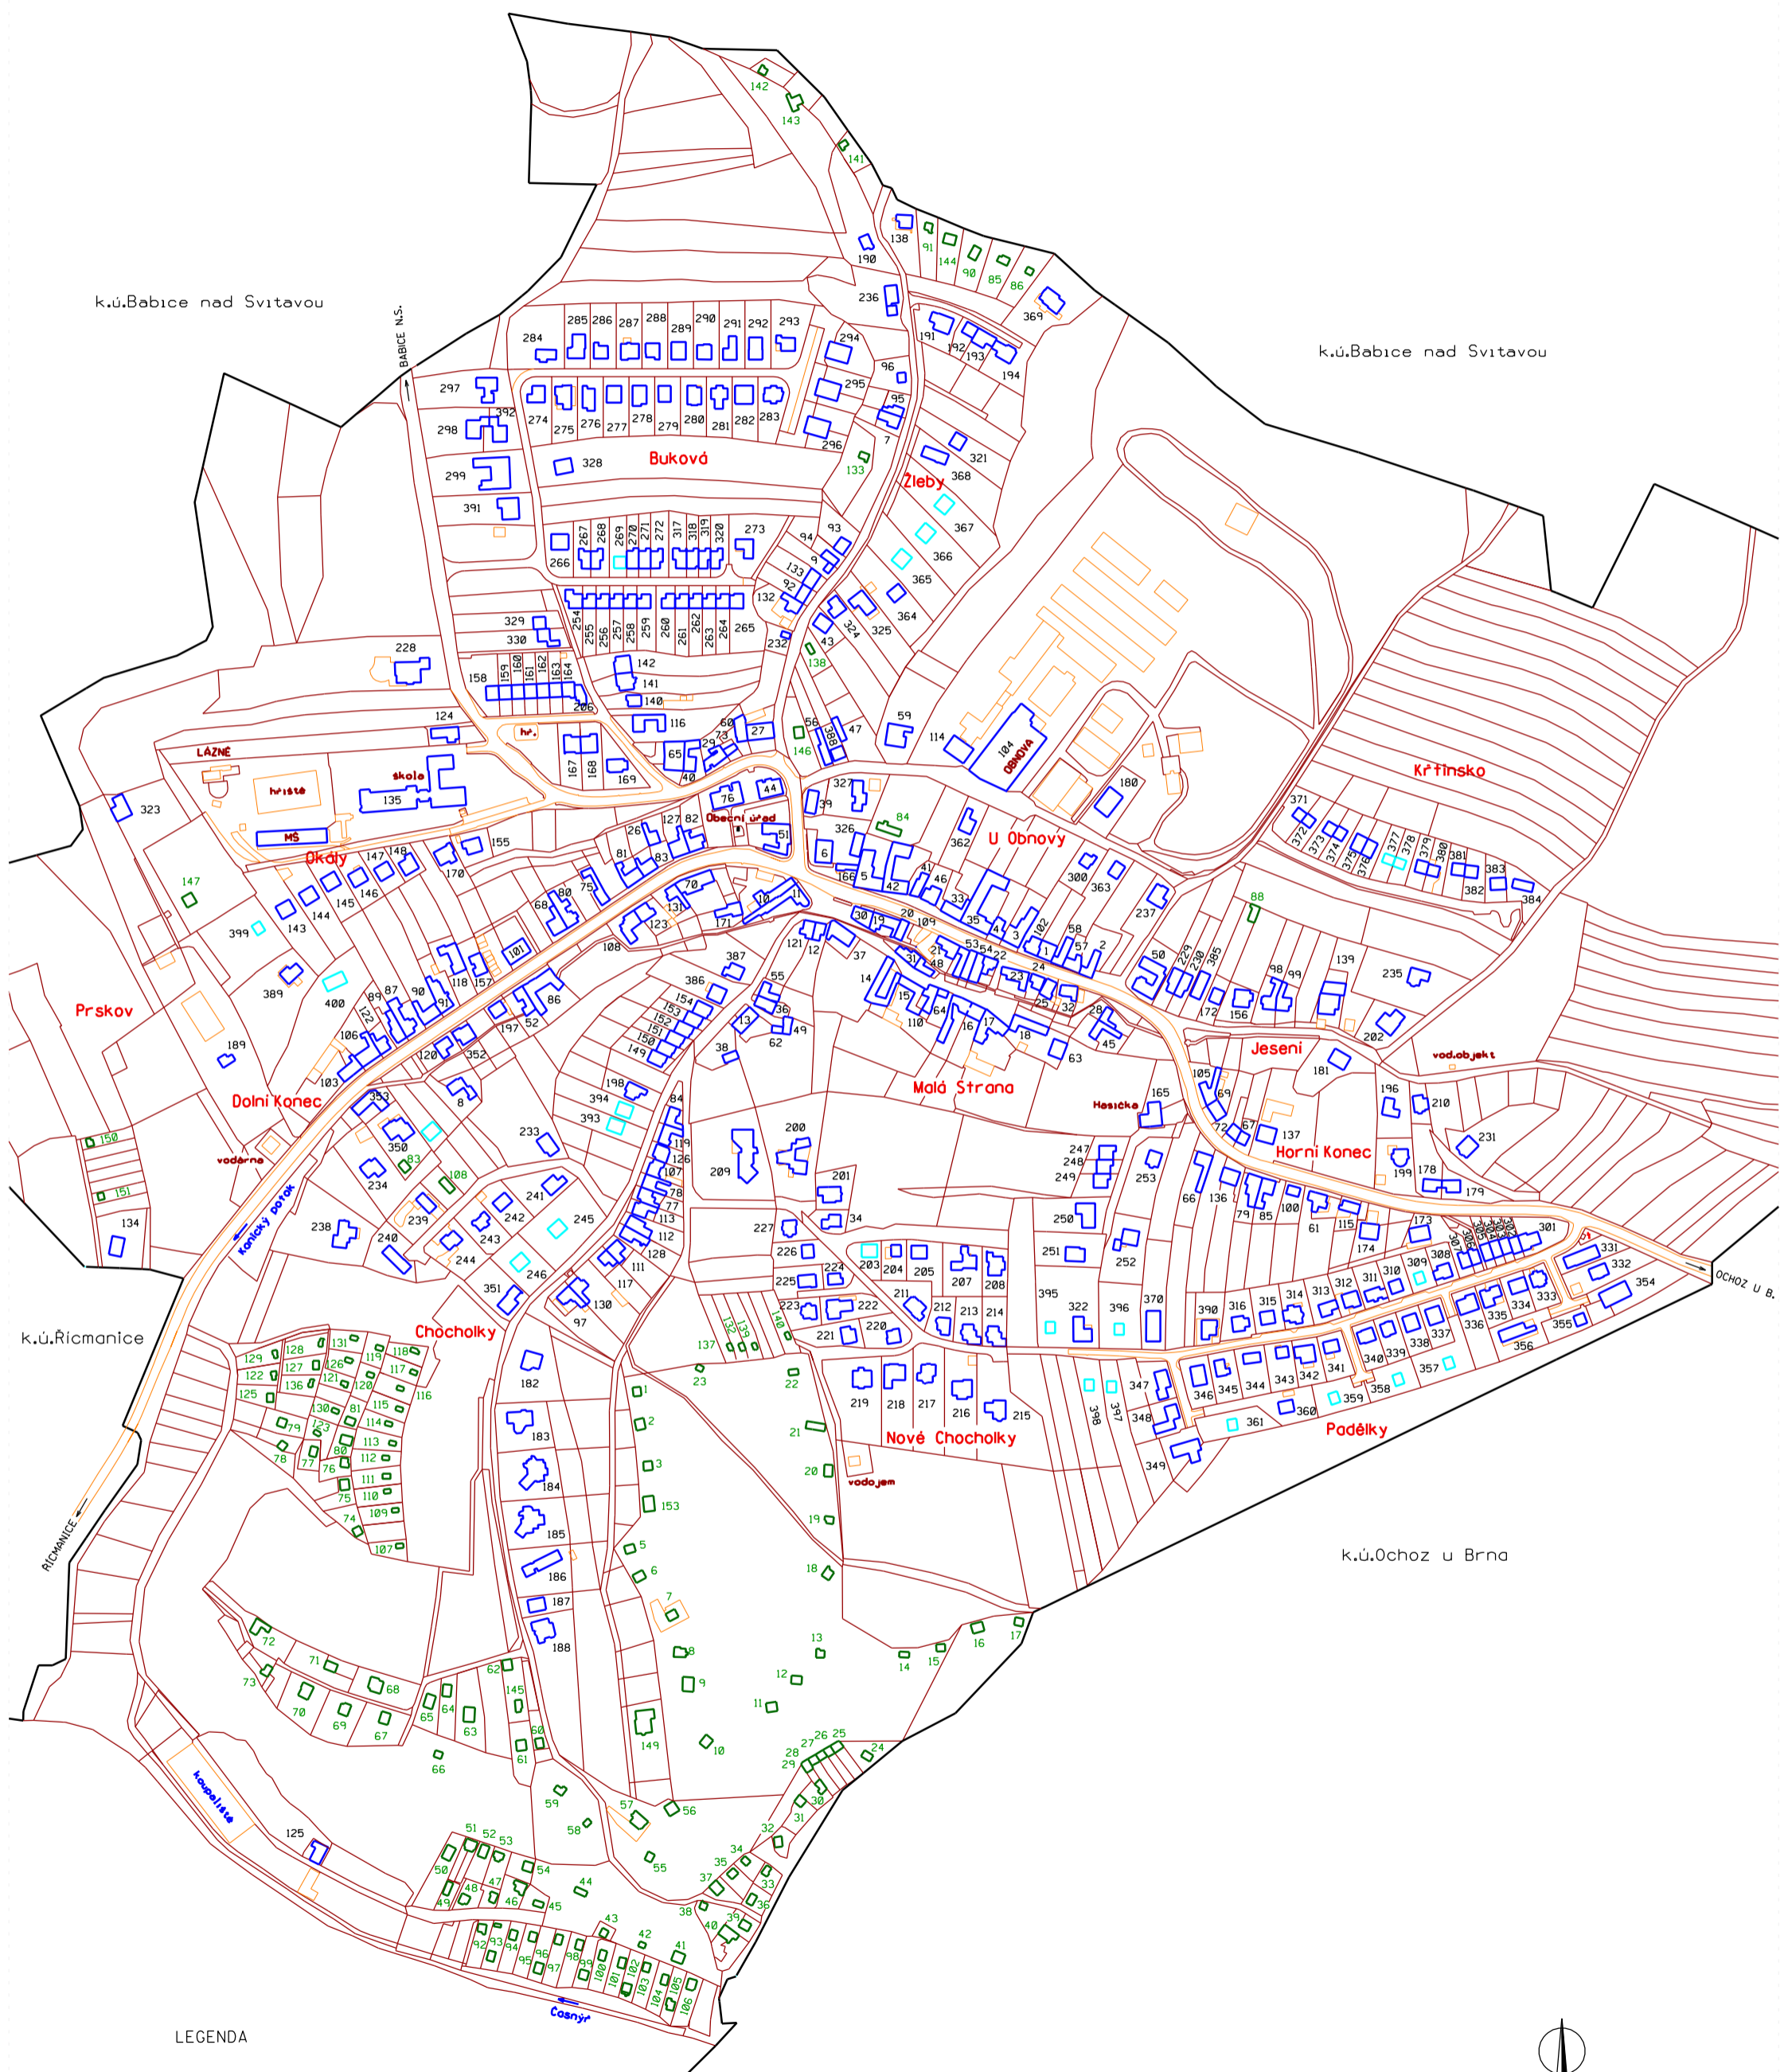

PŘEHLEDNÝ PLÁN OBCE KANICE

OKRES : BRNO-VENKOV

LEGENDA

-  STAV.OBJEKT S ČÍSLEM POPISNÝM
-  REKR.OBJEKT S ČÍSLEM EVIDENČNÍM
-  ROZESTAVĚNÝ OBJEKT

MĚŘÍTKO 1: 4300

8.4.2024